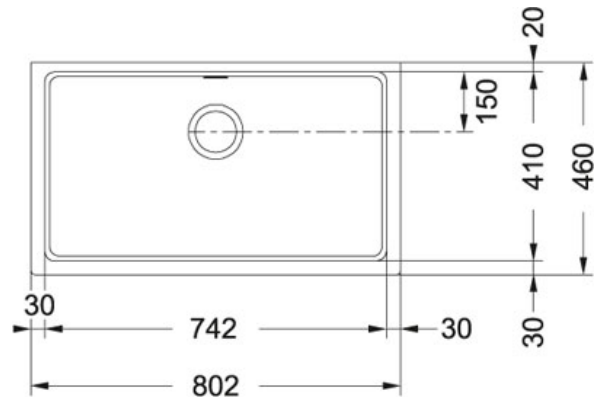

FICHA TÉCNICA

GAMA DE PRODUCTO : Fregaderos ACABADO : Fraganite Onyx SERIE : KUBUS MODELO : KBG 110-70

Información de producto

Número de Artículo	125.0250.193
Mueble	900 mm
Válvula	3 1/2"
Dimensiones	802 mmx460 mm
Cubeta/s	742x410 mmx200 mm
Número de cubetas	1
Encastre	742 mmx410 mm
Acabado	Fragranite